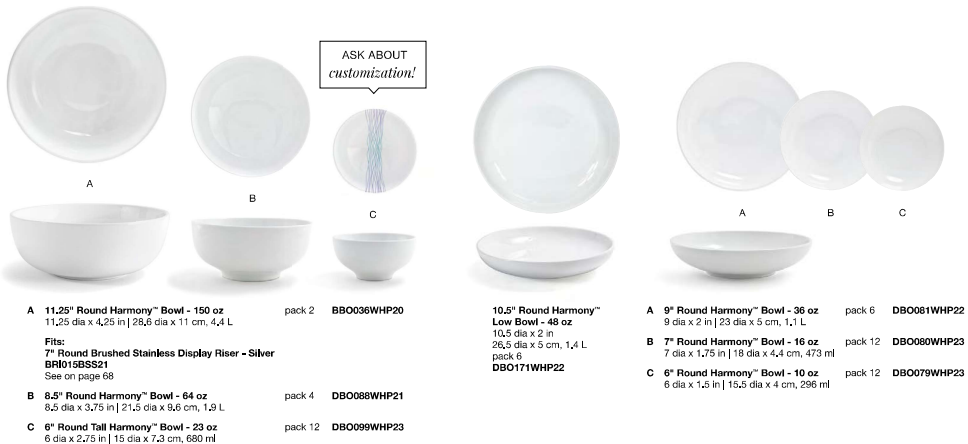

VERSATILE DESIGNS | LIFETIME PLUS WARRANTY | MODERN SHAPES

PC PLATE COVER AVAILABLE

- |   |  |   |   |
|---|--|---|---|
| <b>A</b> 15" Round Harmony™ Platter pack 2 BPT033WHP20<br>15 dia x 1,25 in<br>38,2 dia x 3 cm     | <b>B</b> 13" Round Harmony™ Platter pack 4 DOS026WHP21<br>13 dia x 1 in<br>33 dia x 2,3 cm                 | <b>A</b> 11,5" Round Harmony™ Plate pack 6 DOS018WHP22 <b>PC</b><br>11,5 dia x 1,25 in<br>29,5 dia x 3,2 cm | <b>E</b> 7,5" Round Harmony™ Plate pack 12 DSP018WHP23<br>7,5 dia x ,75 in<br>19,1 dia x 2,2 cm |
| <b>F</b> 6,25" Round Harmony™ Plate pack 12 DAP056WHP23<br>6,25 dia x ,75 in<br>15,7 dia x 2,1 cm | <b>B</b> 10,5" Round Harmony™ Plate pack 4 DDP049WHP21 <b>PC</b><br>10,5 dia x 1,5 in<br>26,8 dia x 3,8 cm | <b>C</b> 10" Round Harmony™ Plate pack 12 DDP014WHP23<br>10 dia x 1,25 in<br>25,5 dia x 3,1 cm              | <b>G</b> 5,5" Round Harmony™ Plate pack 12 DAP043WHP23<br>5,5 dia x ,75 in<br>14,1 dia x 1,9 cm |
| <b>D</b> 9" Round Harmony™ Plate pack 6 DDP045WHP22<br>9 dia x 1 in<br>22,6 dia x 2,6 cm          | <b>Fits:</b><br>7" Round Brushed Stainless Display Riser - Silver BR1015BSS21<br>See on page 68            |   |   |

- |  |  |
|--|--|
| <b>A</b> 21" Oval Harmony™ Platter pack 2 SPT064WHP20<br>21 x 12,75 x 1,75 in   53,4 x 32,6 x 4,5 cm | <b>C</b> 15" Oval Harmony™ Platter pack 4 SPT063WHP21<br>15 x 9,75 x 1,5 in   38 x 24,6 x 3,9 cm |
| <b>B</b> 17" Oval Harmony™ Platter pack 2 BPT038WHP20<br>17 x 12,75 x 1,75 in   43 x 32,6 x 4,5 cm   | <b>D</b> 13" Oval Harmony™ Platter pack 4 DOS035WHP21<br>13 x 8,25 x 1,5 in   33 x 21,2 x 3,5 cm |

- |   |  |
|---|--|
| <b>A</b> 11,5" Oval Harmony™ Plate pack 4 DOS025WHP21<br>11,5 x 7,75 x 1,25 in   29,5 x 19,5 x 3,1 cm | <b>B</b> 9,25" Oval Harmony™ Plate pack 6 DSP024WHP22<br>9,25 x 6,25 x 1 in   23,5 x 16 x 2,6 cm |
|---|--|