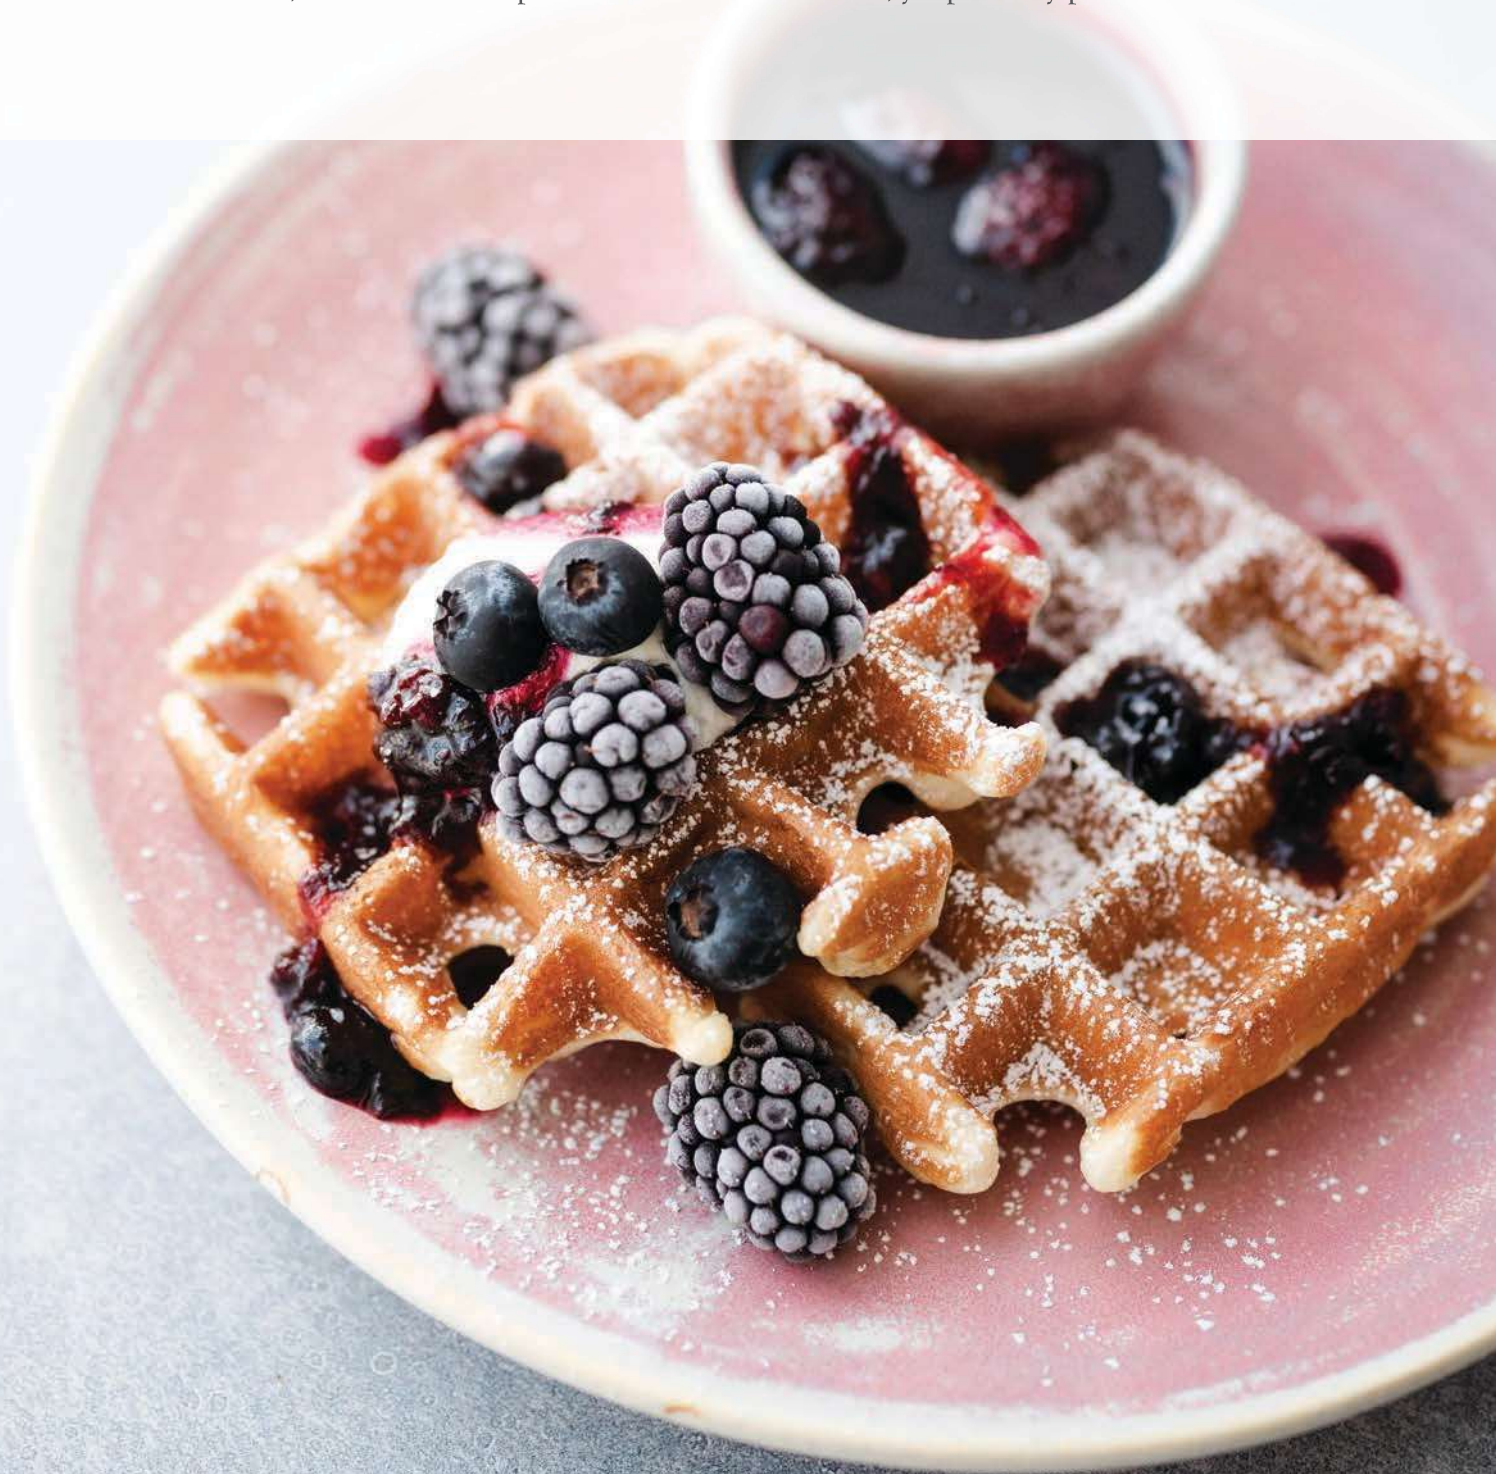

SOUP BOWL

**2000000P**

10 OZ / 4.6" DIA X 2.5" H  
QTY/CTN: 12PCS

SOUP BOWL

**2000001P**

15 OZ / 6" DIA X 3" H  
QTY/CTN: 12PCS

SOUP BOWL

**2000002P**