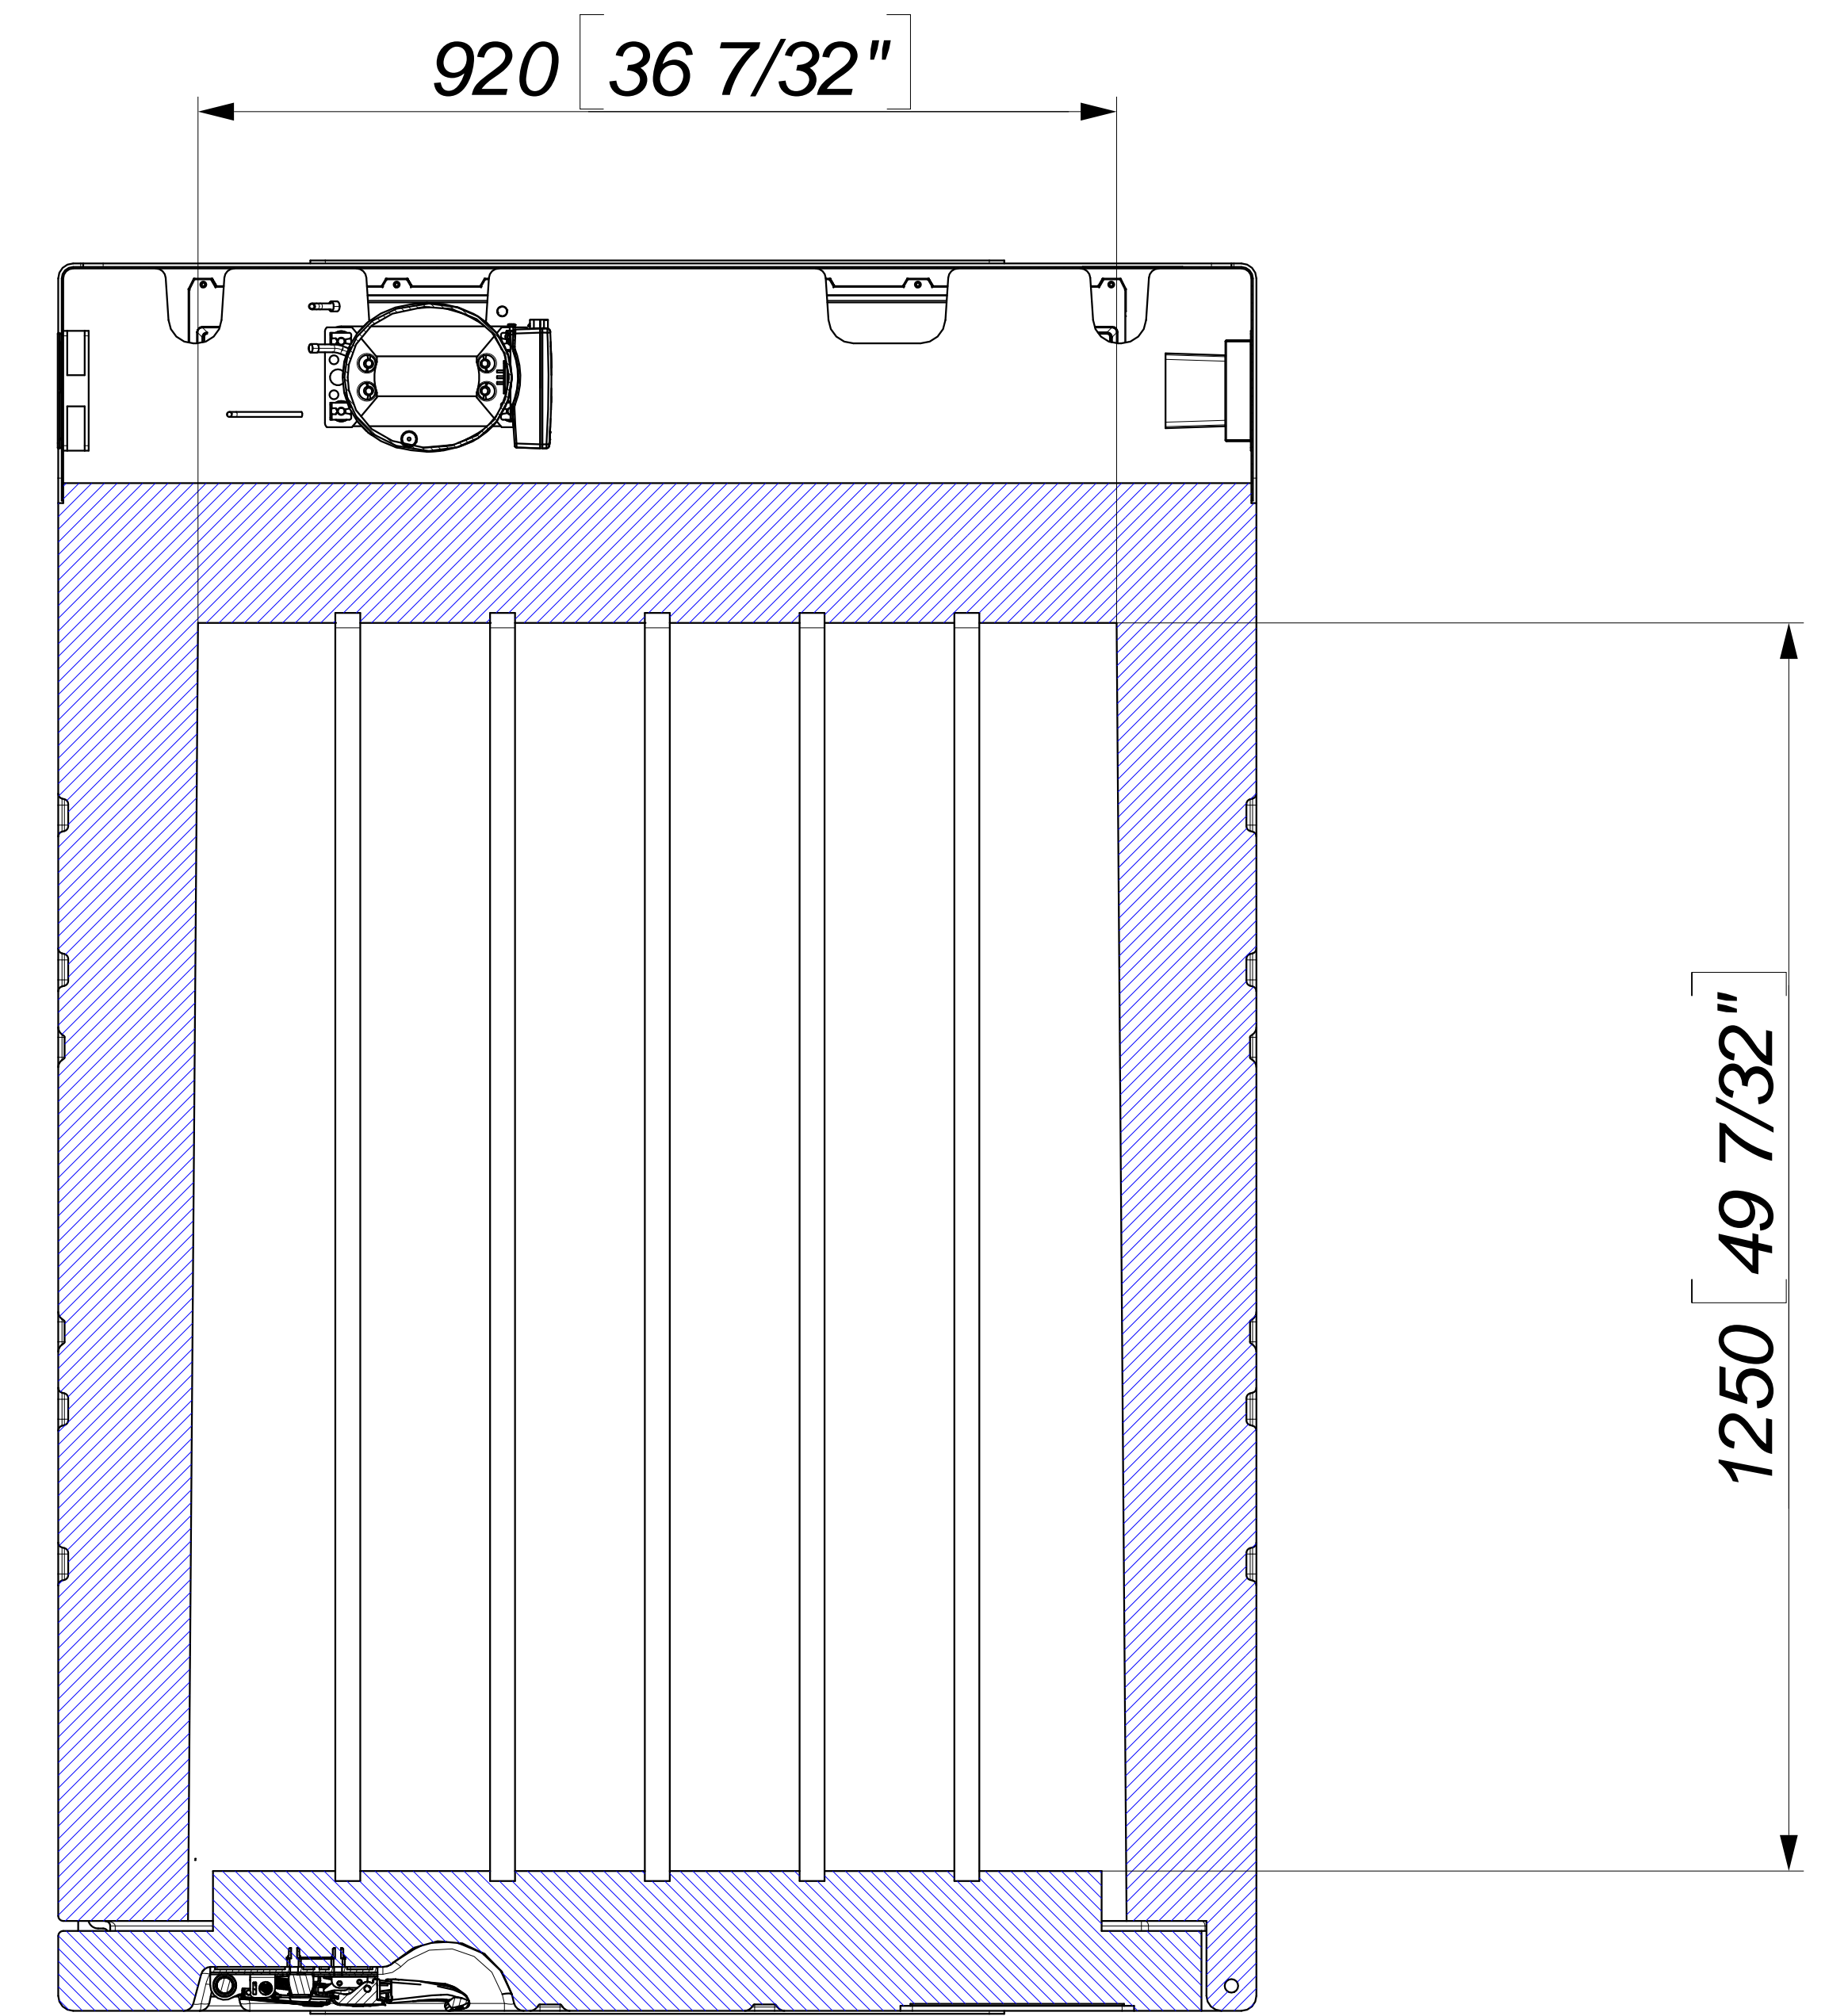

Sezione E-E
SCALE 1 : 6

Sezione F-F
SCALE 1 : 6

VOLUME UTILE= 965 Litri

E	A0	Tolleranze generali	Materiale	N.A.	
Scale	1:6	ISO 2768-1 medium	Disegnato da: <i>[Signature]</i>	Controllato da: <i>[Signature]</i>	Data: 04/12/2024
Euroengel srl Brescia - ITALY info@euroengel.it All rights reserved			Tratto: Dimensioni di Massima EuroEngel F1020_NDN AuO		Data ultimo modifica: 12/12/2024 17:26 Numero Versioni: