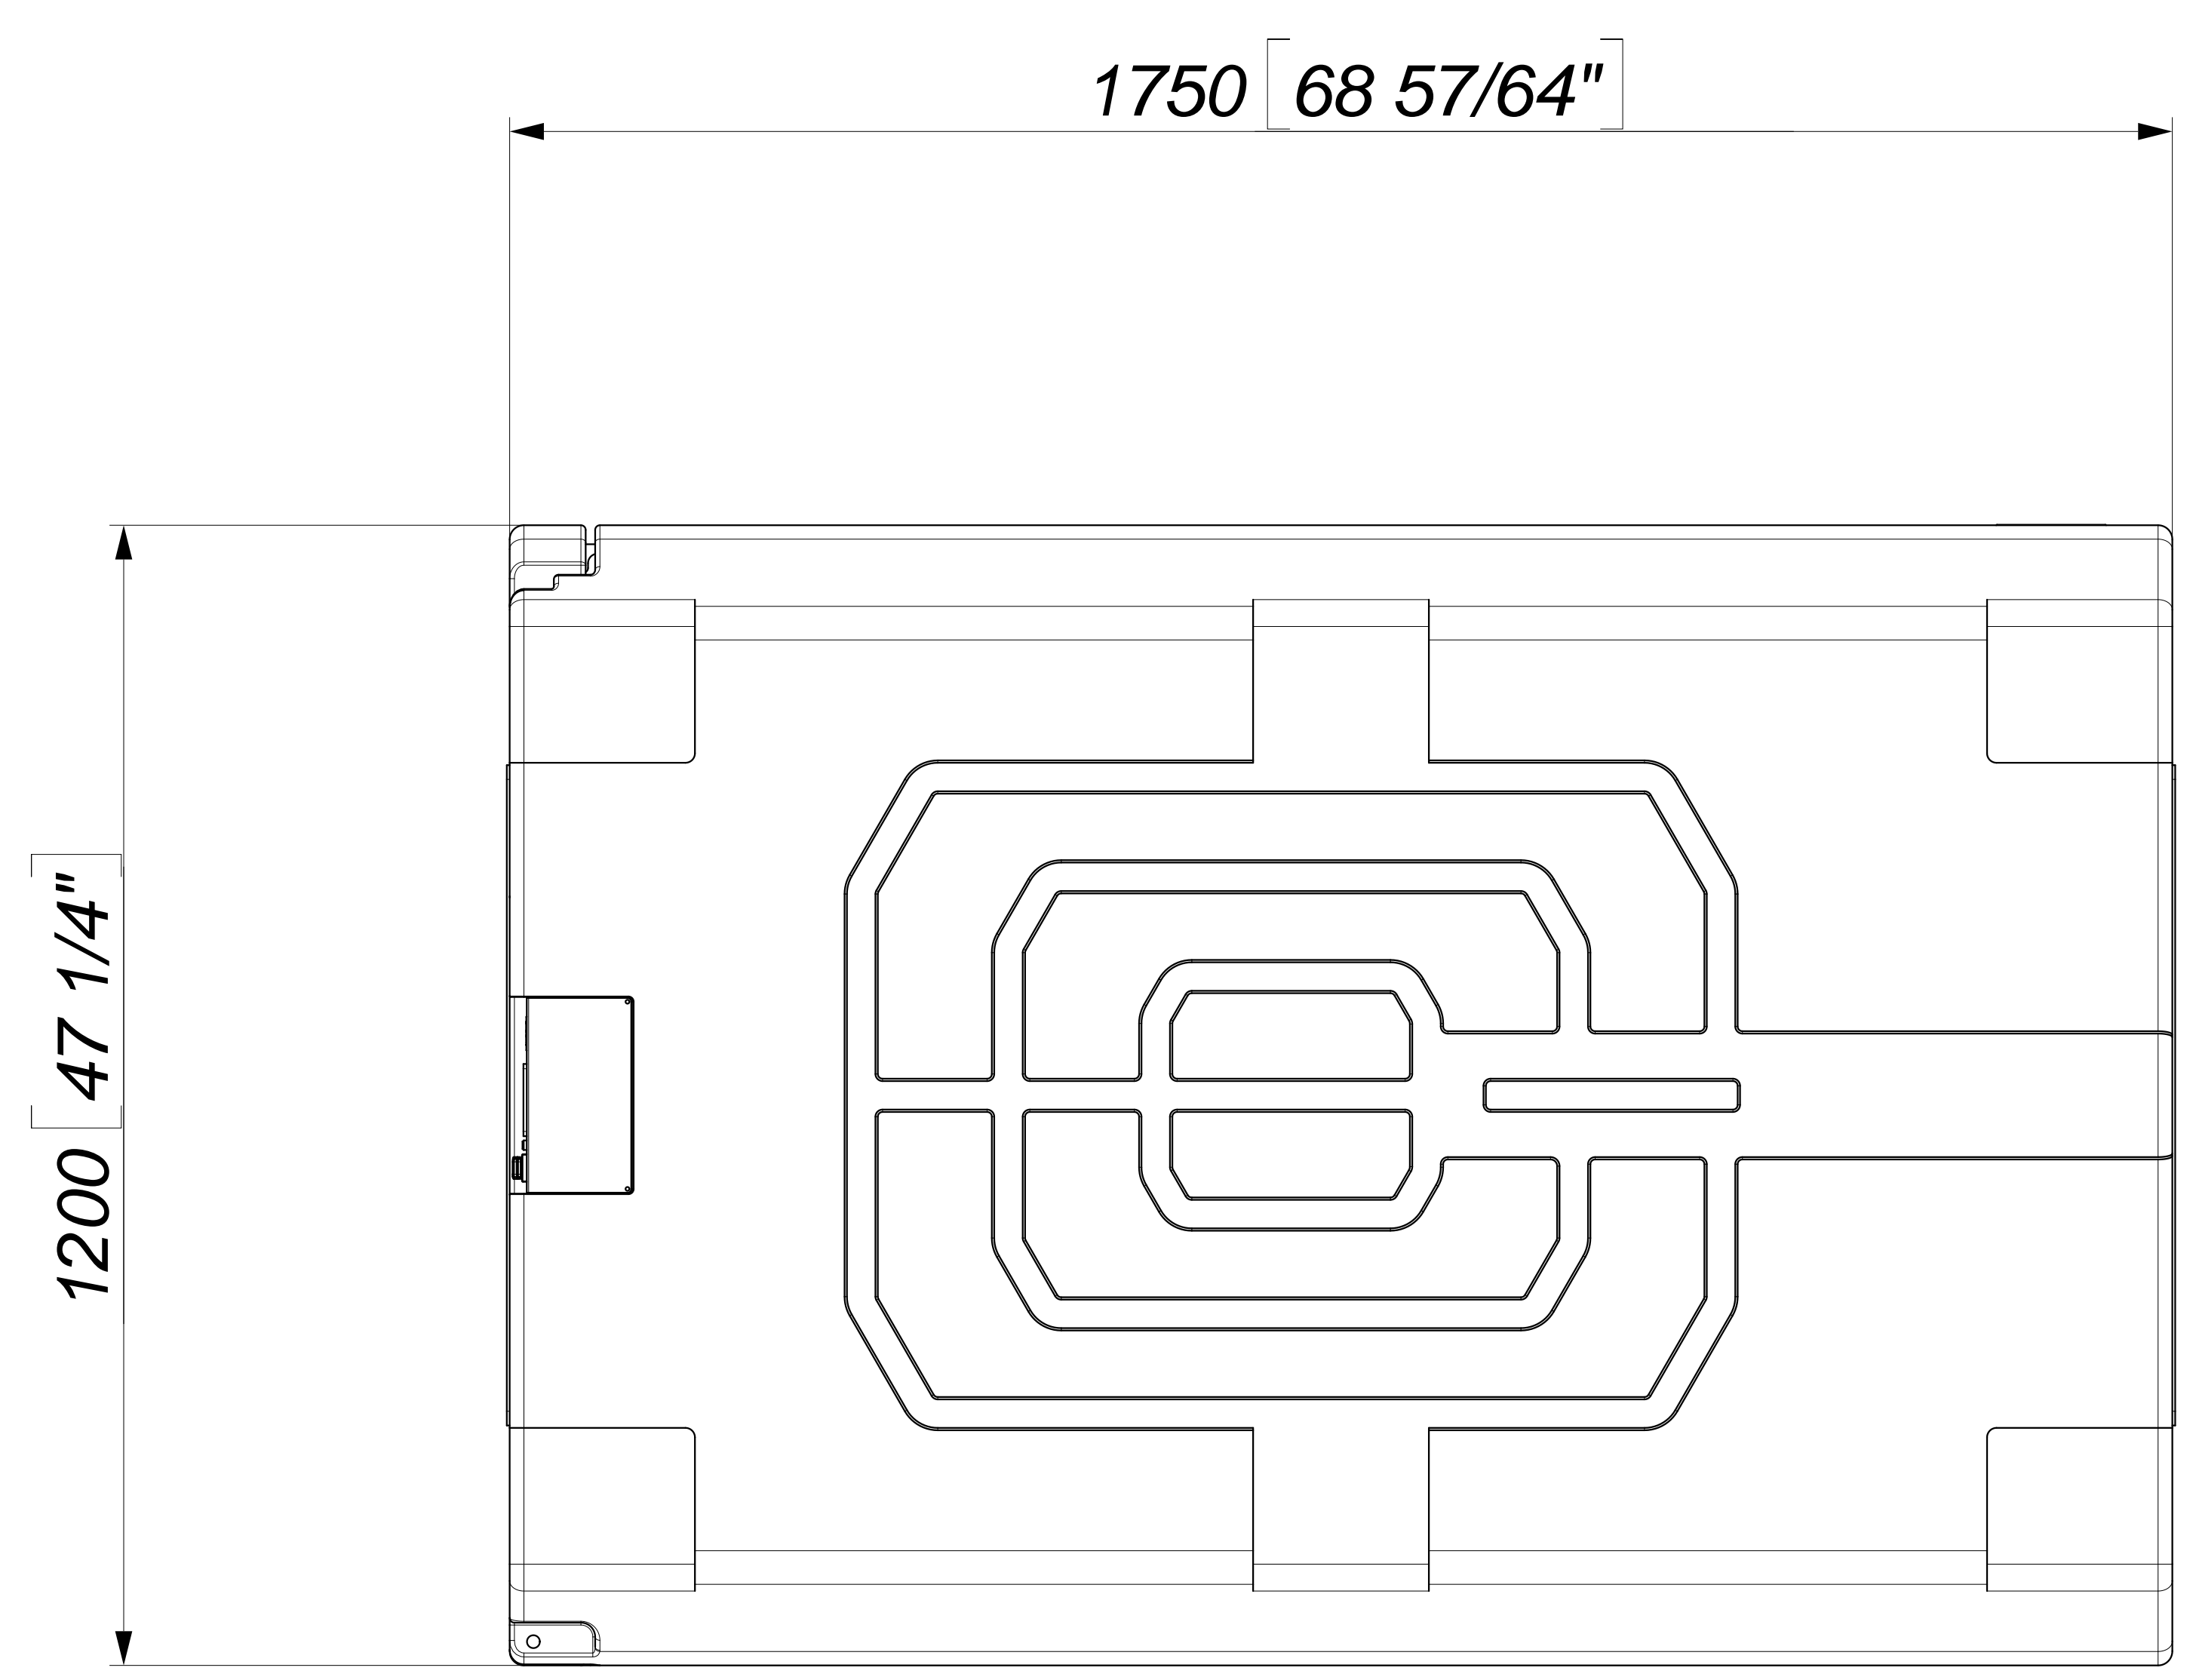

Sezione E-E
SCALE 1 : 6

Sezione F-F
SCALE 1 : 6

VOLUME UTILE= 965 Litri

E	A0	Tolleranze generali	Materiale	N.A.	
Scale	1:6	ISO 2768-1 medium	Disegnato da: <i>[Signature]</i>	Controllato da: <i>[Signature]</i>	Data: 04/12/2024
Euroengel srl Brescia - ITALY info@euroengel.it All rights reserved			Tratto: Dimensioni di Massima EuroEngel F1020_NDN AuO		Data ultimo modifica: 12/12/2024 17:26 Numero Versioni: