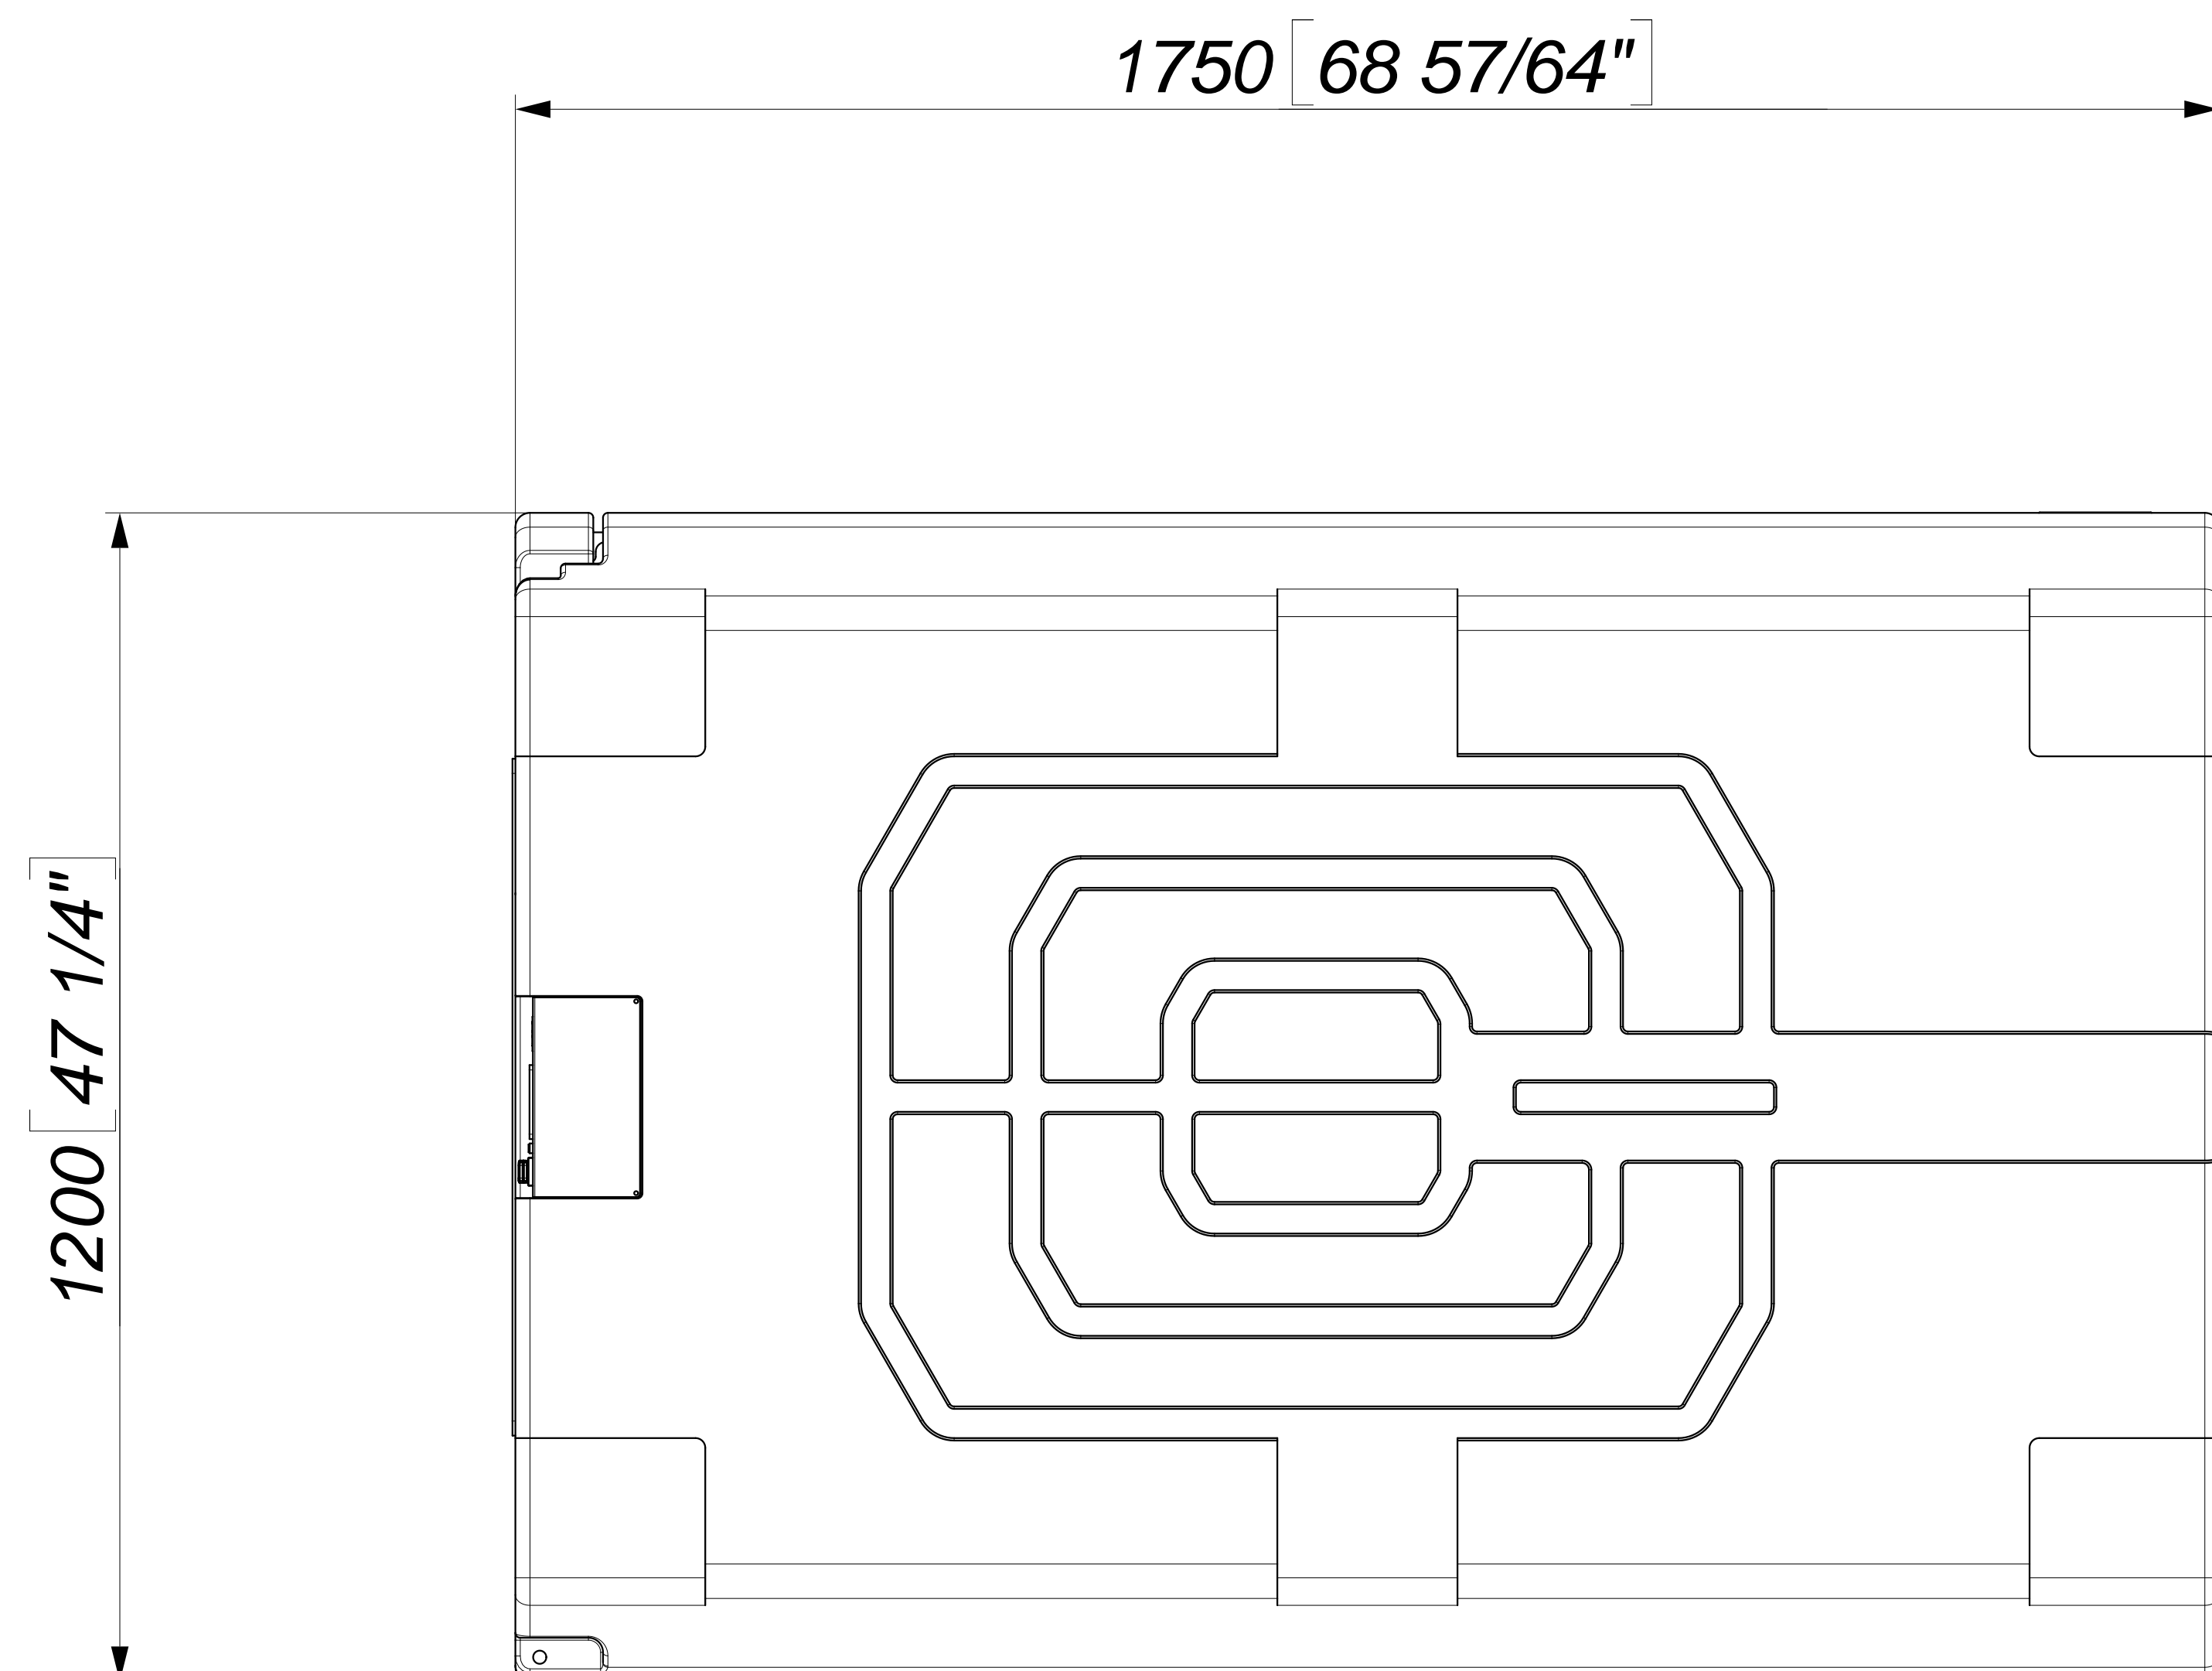

Sezione E-E
 SCALE 1 : 6

Sezione F-F
 SCALE 1 : 6

VOLUME UTILE= 935 Litri

E	A0	Tolleranze generali	Materiale	N.A.	
Scale	1:6	ISO 2768-1 medium	Disegnato da: <i>[Signature]</i>	Controllato da: <i>[Signature]</i>	Data: 04/12/2024
Euroengel srl Brescia - ITALY info@euroengel.it All rights reserved			Tratto: Dimensioni di Massima EuroEngel F1020 Rev3		Data ultimo modifica: 12/12/2024 16:03 Numero Versioni: