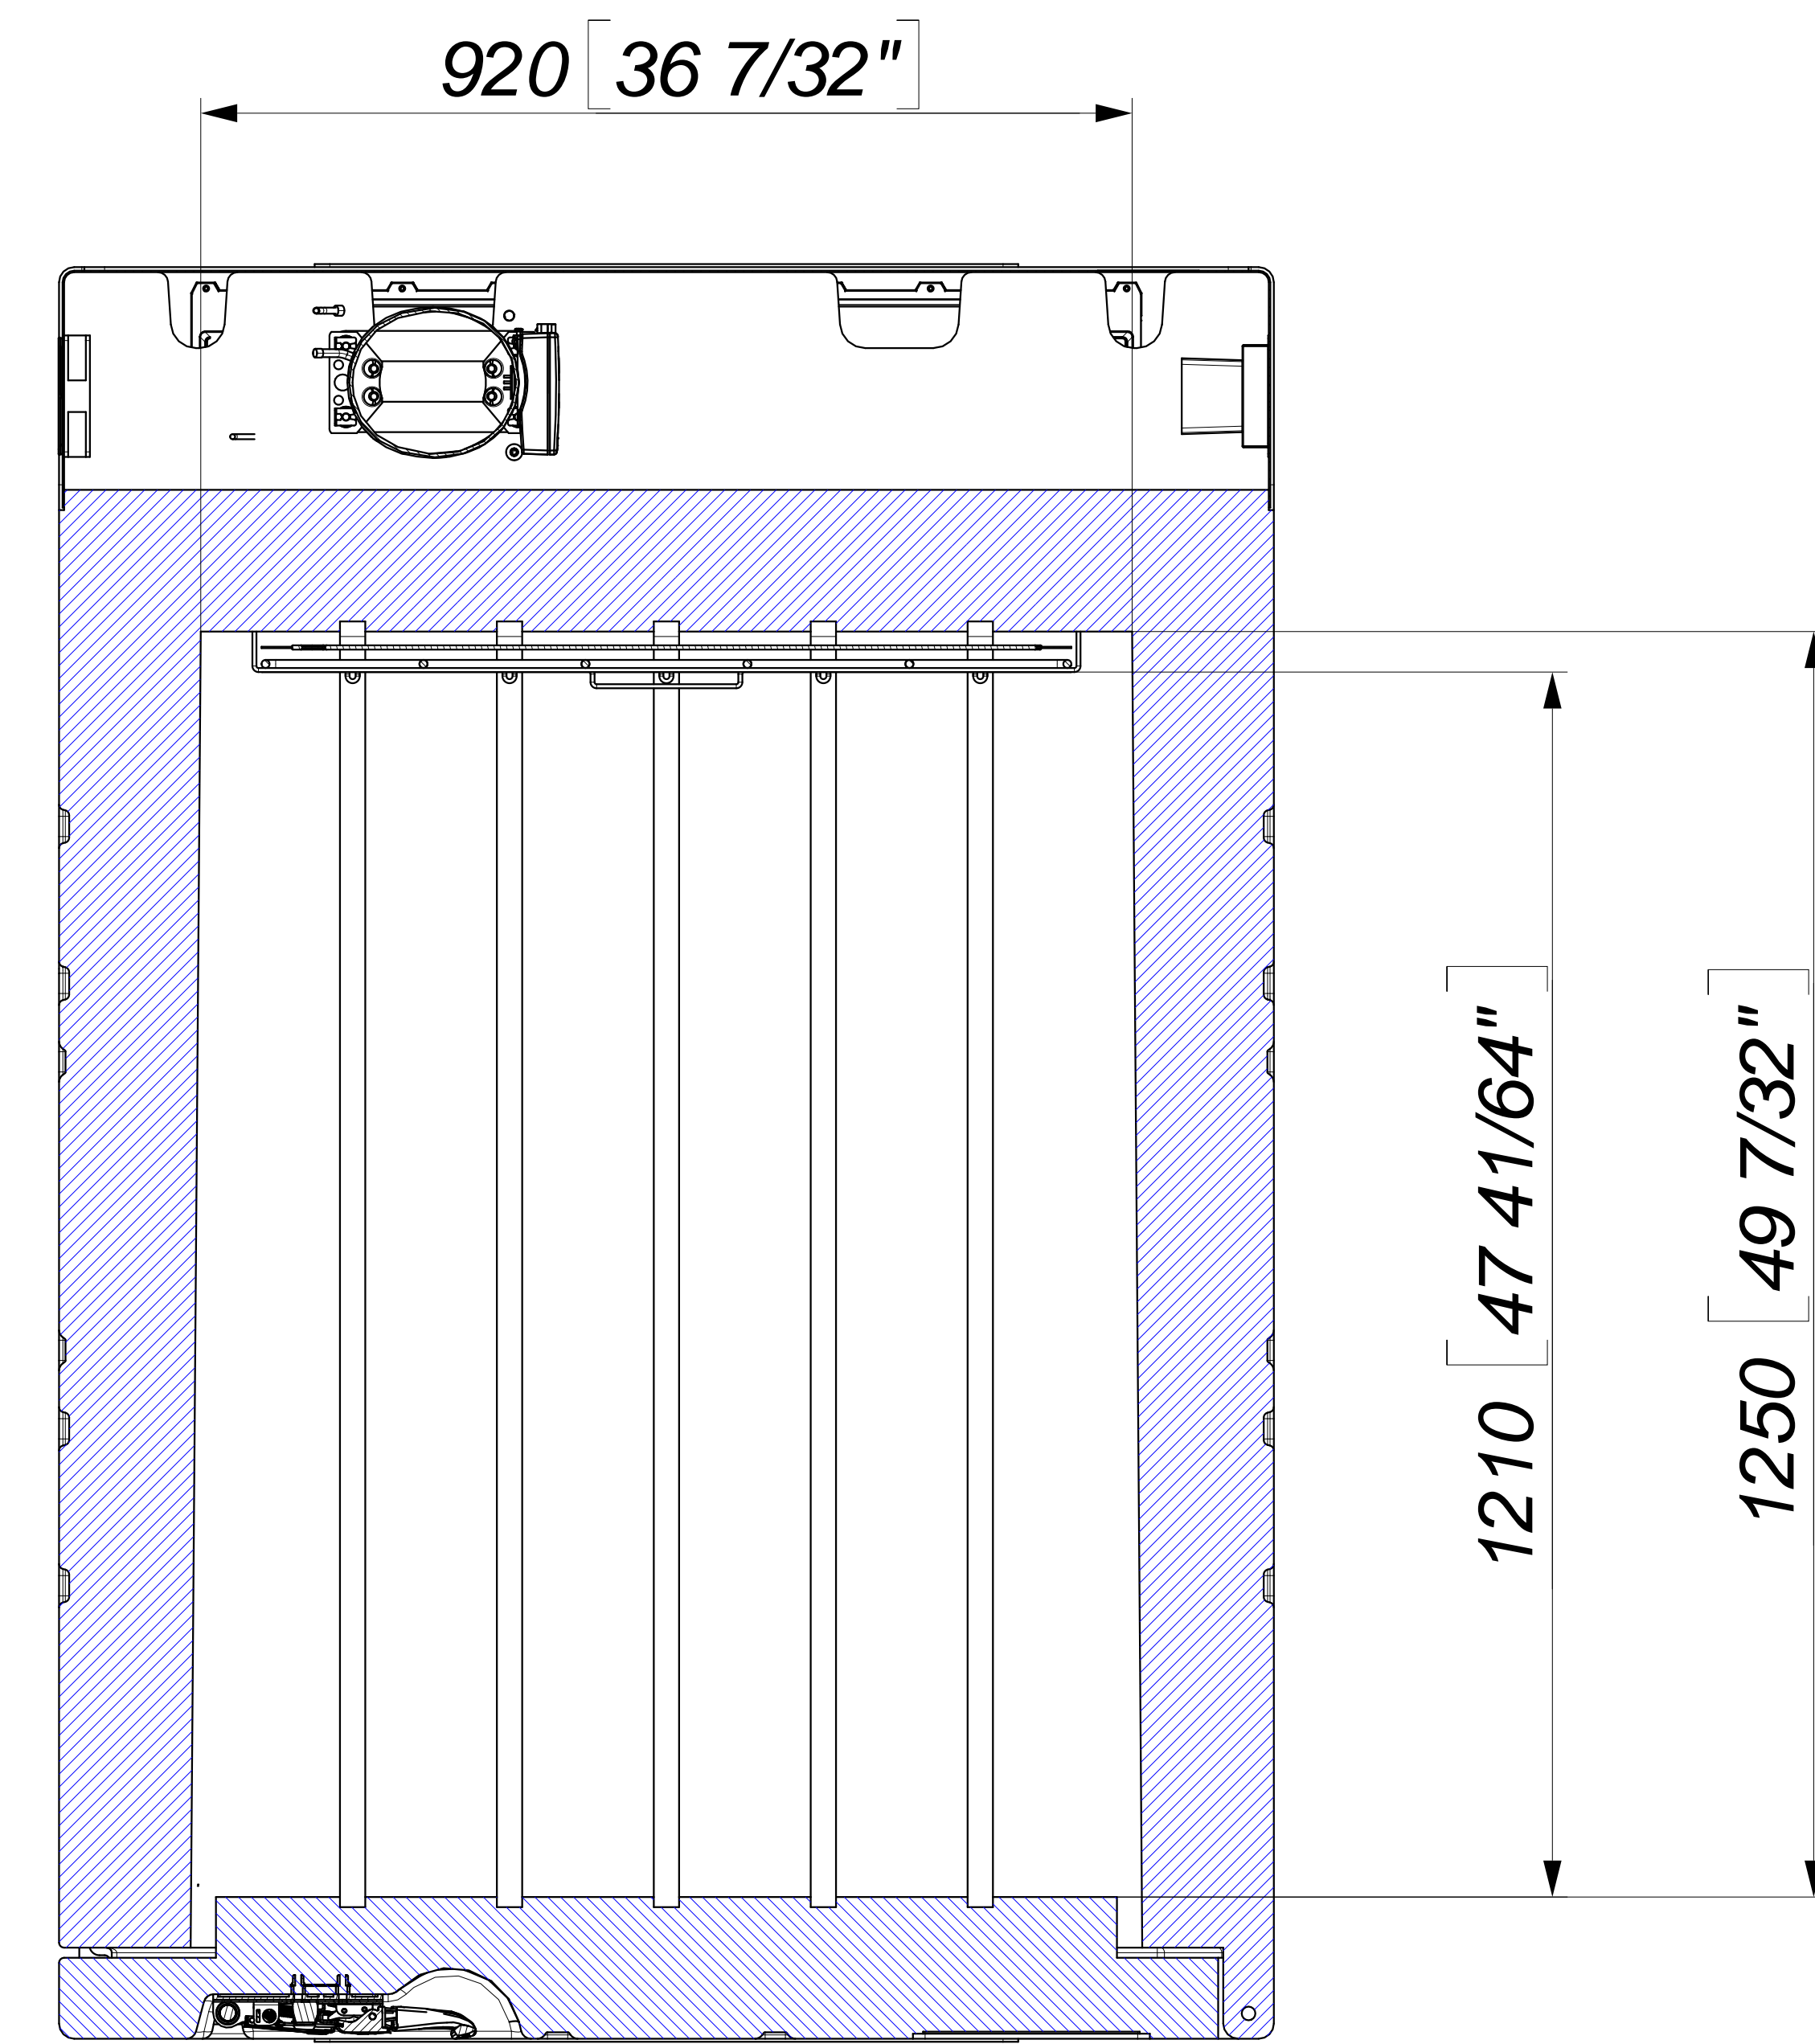

Sezione E-E
 SCALE 1 : 6

Sezione F-F
 SCALE 1 : 6

VOLUME UTILE= 935 Litri

E	A0	Tolleranze generali	Materiale	N.A.	
Scale	1:6	ISO 2768-1 medium	Disegnato da: <i>[Signature]</i>	Controllato da: <i>[Signature]</i>	Data: 04/12/2024
Euroengel srl Brescia - ITALY info@euroengel.it All rights reserved			Tratto: Dimensioni di Massima EuroEngel F1020 Rev3		Data ultimo modifica: 12/12/2024 16:03 Numero Versioni: