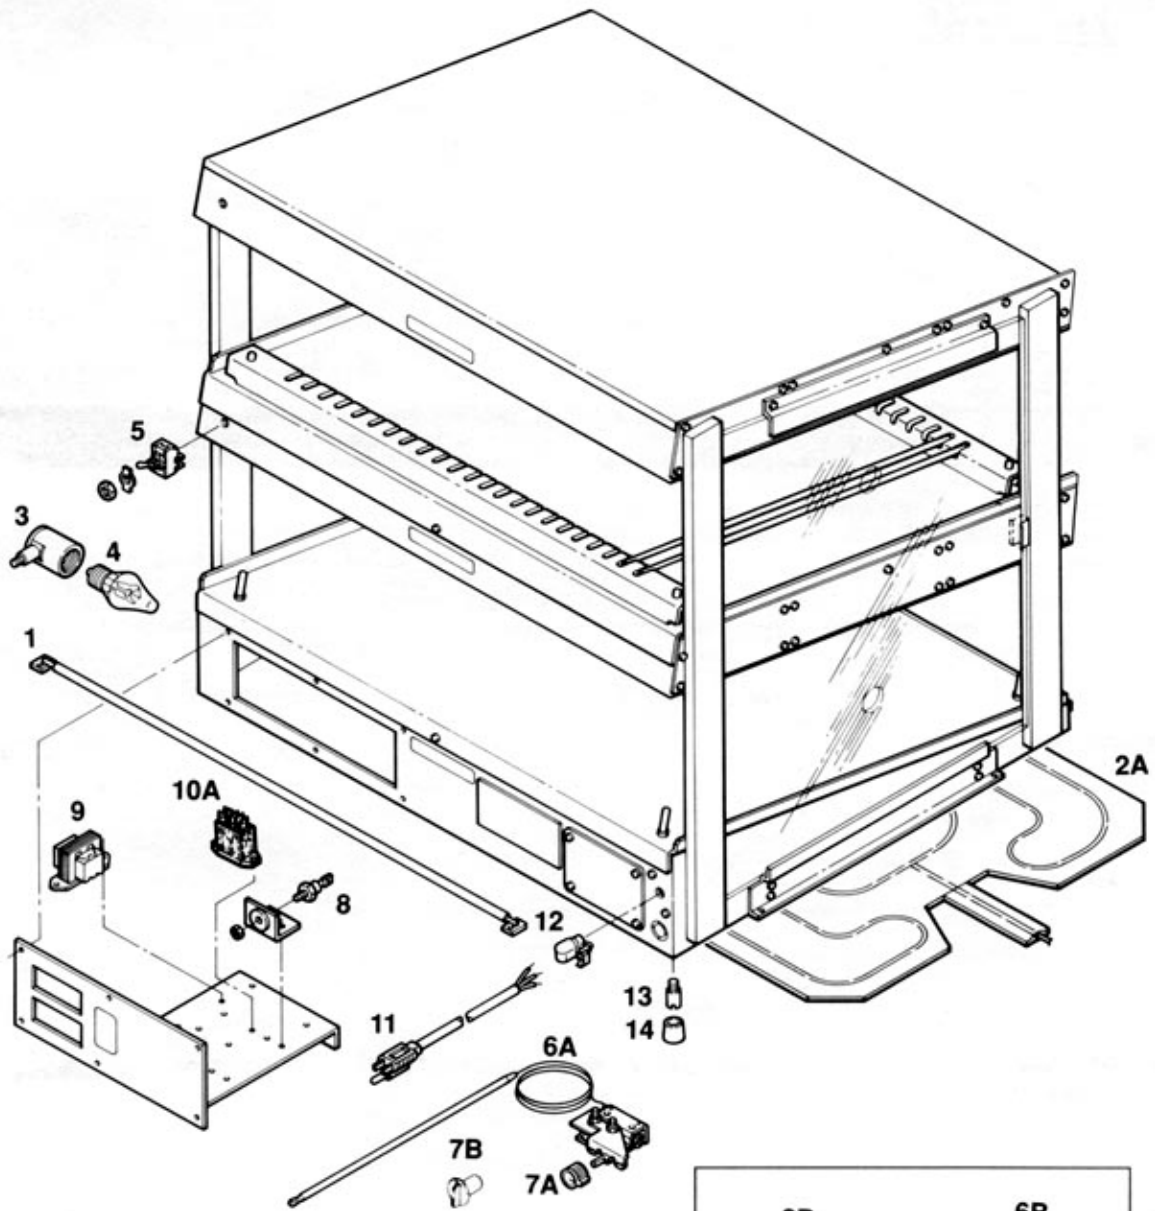

—

GLO-RAY® Merchandising Display Warmers

GRSDS Series

<i>GRSDS-24</i>	<i>GRSDS-24D</i>
<i>GRSDS-30</i>	<i>GRSDS-30D</i>
<i>GRSDS-36</i>	<i>GRSDS-36D</i>
<i>GRSDS-41</i>	<i>GRSDS-41D</i>
<i>GRSDS-52</i>	<i>GRSDS-52D</i>
<i>GRSDS-60</i>	<i>GRSDS-60D</i>

**REPLACEMENT
PARTS LIST**

MODEL GRSDS

GLO-RAY

No.	Description	Part No.	Qty.	No.	Description	Part No.	Qty.
1	Element, Metal Rod	▲	2-4	10A	Relay (Thermostat Models)	02-01-060	1-2
2A	Base Element Heating Blanket	▲	1-2	10B	Relay (Electronic Models)	02-01-050	2-4
2B	Base Element (Tape)	▲	2-4	11	Cord & Cap, 120V, 15A	02-18-030	1
3	Lampsocket, single	02-30-044	2-8		Cord & Cap, 125/250V, 4W,		
4	Bulb, 60 W/120V	02-30-043	2-8		GRSDS-41D/GRSDS-52D	02-18-085	1
5	Toggle Switch DPST	02-19-008A	1-2	12	Cord Grip, right angle		
	Toggle Switch SPST	02-19-016	1-2		for 02-18-030 cord	02-20-206	1
	(used in earlier models)				Cord, grip, straight,		
6A	Base Thermostat	02-16-002	1-2		for 02-18-085 cord	02-20-226	1
6B	Base Thermostat	02-16-028	1-2	13	Foot	05-04-087	4
7A	Knob	05-30-018	1-2	14	Rubber Foot Cover	05-06-038	4
7B	Knob	05-30-015	1	15	Digital Temperature Indicator		
8	Diode, 40 HF 60'	02-40-012	1-2		w/Transformer (Optional)	02-16-040	1-2
9	Transformer, 120-24 VAC	02-17-022	1-2	16	Digital Controller (Optional)	02-01-049	1-2